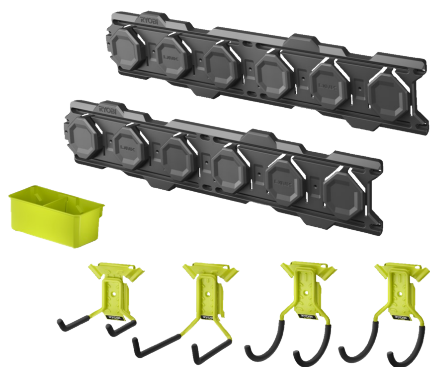

# RYOBI®

- Kompatibel med Ryobi® LINK systemet. Bli organisert og skreddersy plassen din!
- Inkluderer: 2 x 84 cm lange veggskinner med seks synlige monteringspunkter for maksimalt veggfeste, 4 x typer kroker for å henge ulike små eller store verktøy, samt 1 x medium oppbevaringsboks for oppbevaring av tilbehør.
- 1 x RSLWR-2 2 x veggskinne, 1 x RSLW801 elektroverktøykrok, 1 x RSLW803 stor elektroverktøykrok, 2 x RSLW805 utstyrskrok og 1 x RSLW812 medium oppbevaringsboks