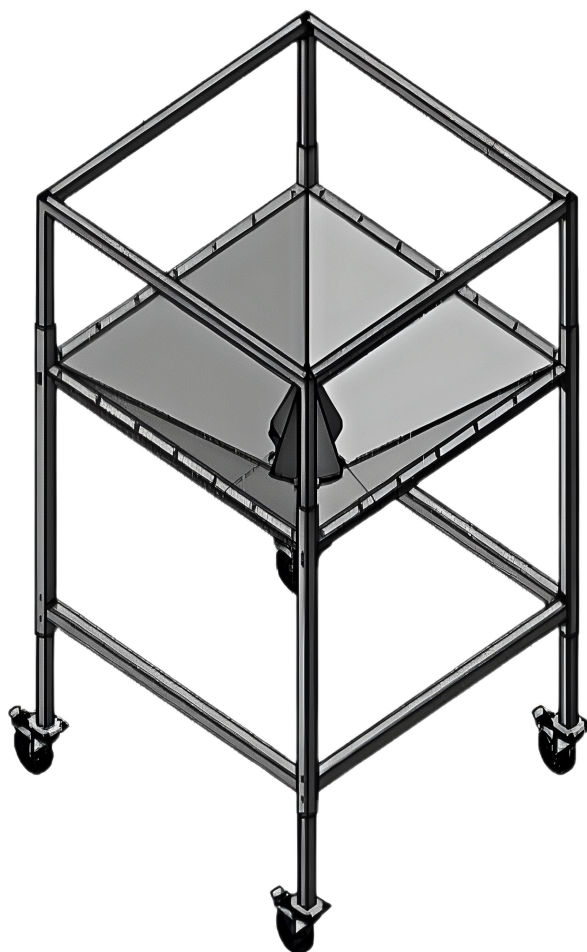

Storsäcksstativ

- Utrustat med skjutspjäll – för kontrollerad och säker tömning
- Integrerad säckkniv – öppnar säcken snabbt och effektivt
- Länkhjul i nylon Ø160x50 mm, 4 st varav 2 st med broms.
- Kapacitet per hjul: 350 kg – stabilitet även vid maxlast
- Tillverkat i varmförzinkade stålprofiler och aluzinkplåt – korrosionskyddat och tåligt
- Levereras som byggsats
- Hanterar säckar upp till 1000 kg
- Höjd under spjäll 900mm

Skjutspjäll - RK160

Säckkniv

Teknisk information

Modell (Art nr)	7890
Bredd/Djup (mm)	1 400 x 1 400
Höjd (mm)	2 170
Vikt (kg)	240
Utlopp	RK160

Svensktillverkad

10 års garanti

Återvinningsbar