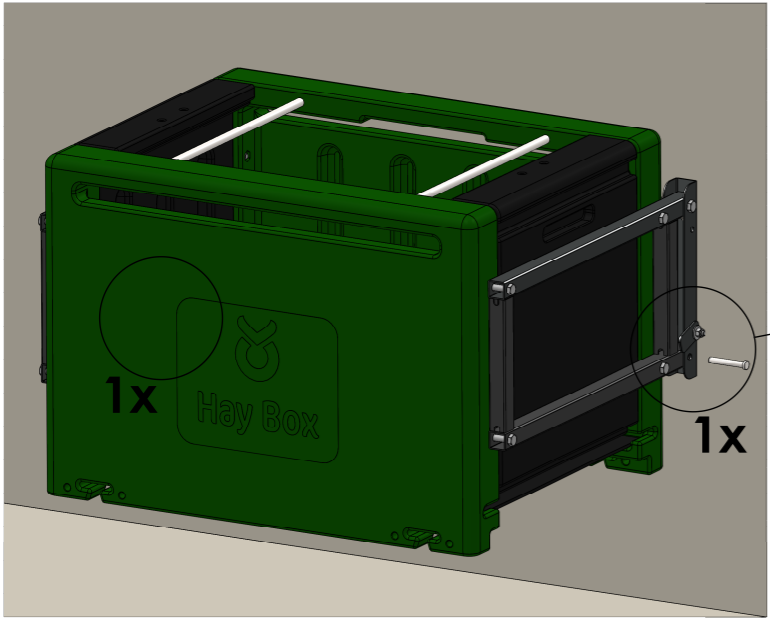

7

1. UNLOCK

8

9

Assembly Instructions

3210376 - Wall mounting for Hay Box

3210373 Hay Box
 DE Nicht im Lieferumfang von 3210376
 EN Not part of scope of delivery 3210376
 FR Non inclus dans la livraison de 3210376

DE Nicht enthalten sind: Schrauben oder Dübel zur Befestigung der Wandhalterung. Zur Befestigung sollte eine passende Senkkopfschraube verwendet werden.
 EN Not included: screws or dowels for fixation of the wall bracket to the wall. A suitable countersunk screw should be used for fastening.
 FR Non inclus: vis ou chevilles pour fixer le support mural. Une vis à tête fraisée appropriée doit être utilisée pour la fixation.

Pos. 1 - 3210376-1
2x

Pos. 2 - 3210376-2
2x

- 1x 3210376-3
- | | | | | | | | | | |
|-------------------------|----------------------|-------------------------|------------------------|------------------------|---------------|---------------|---------------------|-----------------------|----------------|
| Pos. A1
M10x90
8x | Pos. A2
M10
8x | Pos. A3
M10x55
2x | Pos. A4
M10-S
2x | Pos. A5
M8x25
2x | Pos. A6
2x | Pos. A7
2x | Pos. A8
W8
2x | Pos. A9
M8-S
2x | Pos. A10
2x |
| | | | | | | | | | |