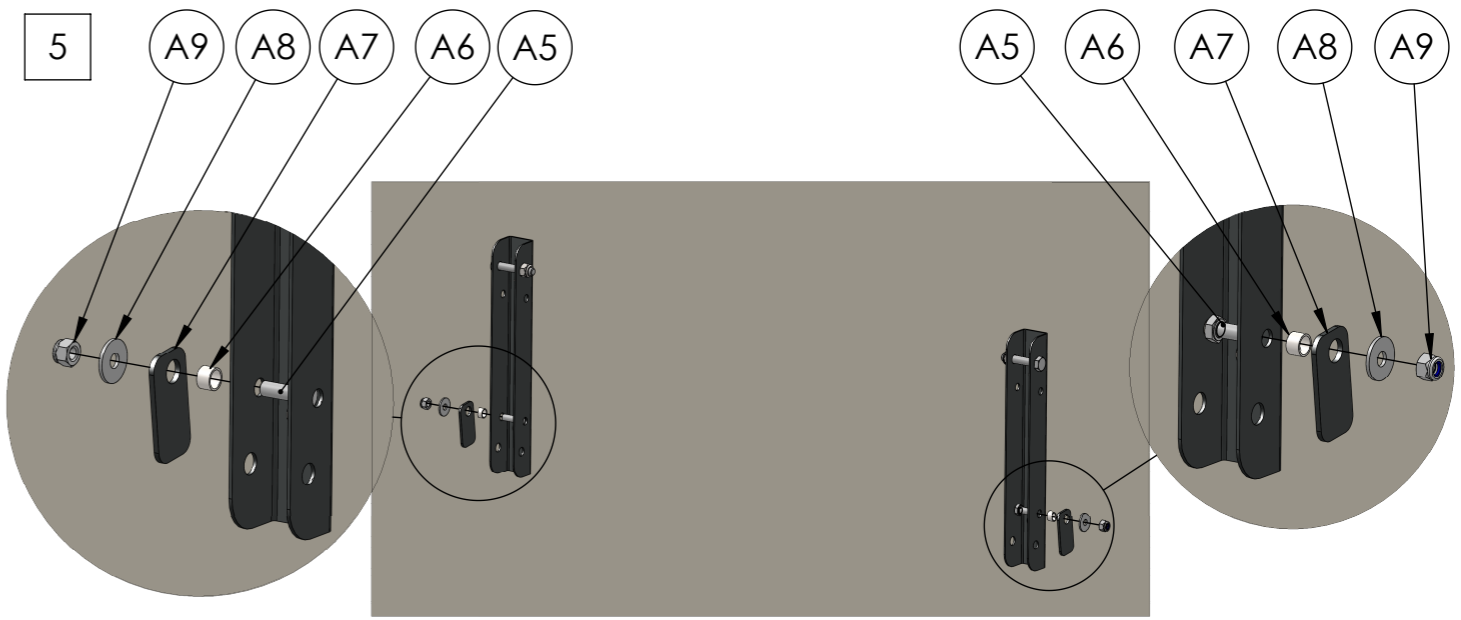

DE Nicht enthalten sind: Schrauben oder Dübel zur Befestigung der Wandhalterung. Zur Befestigung sollte eine passende Senkkopfschraube verwendet werden.
 EN Not included: screws or dowels for fixation of the wall bracket to the wall. A suitable countersunk screw should be used for fastening.
 FR Non inclus: vis ou chevilles pour fixer le support mural. Une vis à tête fraisée appropriée doit être utilisée pour la fixation.

Pos. 1 - 3210376-1
2x

Pos. 2 - 3210376-2
2x

- 1x 3210376-3
- | | | | | | | | | | |
|-------------------------|----------------------|-------------------------|------------------------|------------------------|---------------|---------------|---------------------|-----------------------|----------------|
| Pos. A1
M10x90
8x | Pos. A2
M10
8x | Pos. A3
M10x55
2x | Pos. A4
M10-S
2x | Pos. A5
M8x25
2x | Pos. A6
2x | Pos. A7
2x | Pos. A8
W8
2x | Pos. A9
M8-S
2x | Pos. A10
2x |
| | | | | | | | | | |

1

2

3

4

5

6