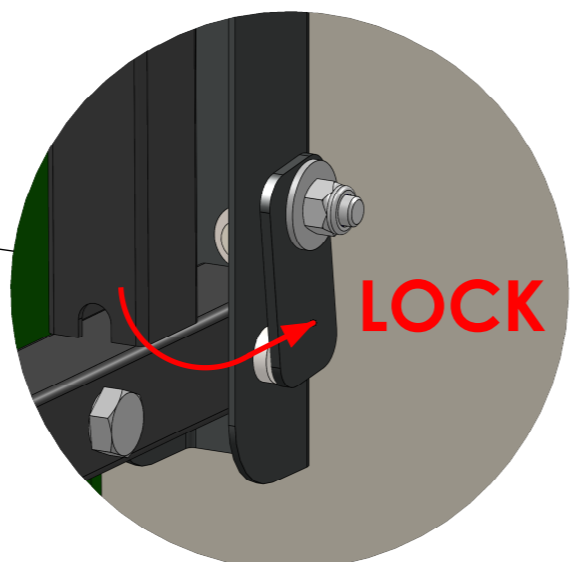

7

1. UNLOCK

8

9

Assembly Instructions

3210376 - Wall mounting for Hay Box

3210373 Hay Box
 DE Nicht im Lieferumfang von 3210376
 EN Not part of scope of delivery 3210376
 FR Non inclus dans la livraison de 3210376

DE Nicht enthalten sind: Schrauben oder Dübel zur Befestigung der Wandhalterung. Zur Befestigung sollte eine passende Senkkopfschraube verwendet werden.
 EN Not included: screws or dowels for fixation of the wall bracket to the wall. A suitable countersunk screw should be used for fastening.
 FR Non inclus: vis ou chevilles pour fixer le support mural. Une vis à tête fraisée appropriée doit être utilisée pour la fixation.