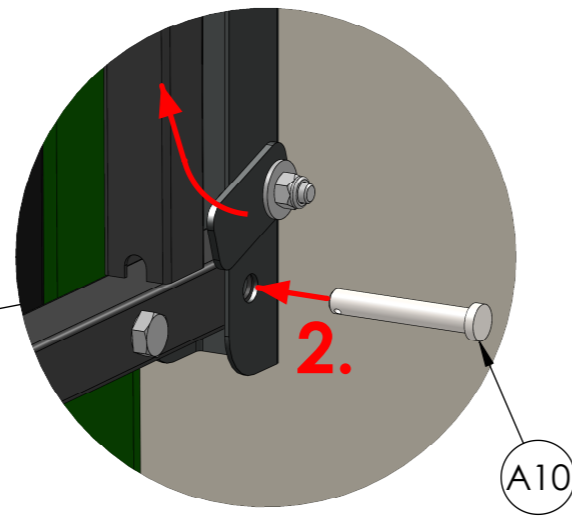

7

1. UNLOCK

8

9

Assembly Instructions

3210376 - Wall mounting for Hay Box

3210373 Hay Box
 DE Nicht im Lieferumfang von 3210376
 EN Not part of scope of delivery 3210376
 FR Non inclus dans la livraison de 3210376

DE Nicht enthalten sind: Schrauben oder Dübel zur Befestigung der Wandhalterung. Zur Befestigung sollte eine passende Senkkopfschraube verwendet werden.
 EN Not included: screws or dowels for fixation of the wall bracket to the wall. A suitable countersunk screw should be used for fastening.
 FR Non inclus: vis ou chevilles pour fixer le support mural. Une vis à tête fraisée appropriée doit être utilisée pour la fixation.