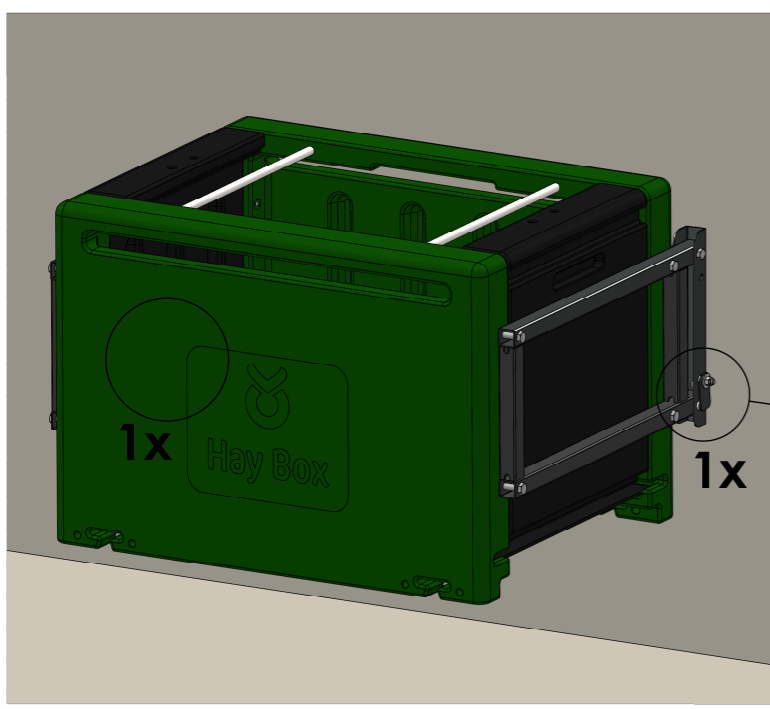

7

1. UNLOCK

8

9

Assembly Instructions

3210376 - Wall mounting for Hay Box

3210373 Hay Box
 DE Nicht im Lieferumfang von 3210376
 EN Not part of scope of delivery 3210376
 FR Non inclus dans la livraison de 3210376

DE Nicht enthalten sind: Schrauben oder Dübel zur Befestigung der Wandhalterung. Zur Befestigung sollte eine passende Senkkopfschraube verwendet werden.
 EN Not included: screws or dowels for fixation of the wall bracket to the wall. A suitable countersunk screw should be used for fastening.
 FR Non inclus: vis ou chevilles pour fixer le support mural. Une vis à tête fraisée appropriée doit être utilisée pour la fixation.

Pos. 1 - 3210376-1
2x

Pos. 2 - 3210376-2
2x

- 1x 3210376-3
- | | | | | | | | | | |
|-------------------------|----------------------|-------------------------|------------------------|------------------------|---------------|---------------|---------------------|-----------------------|----------------|
| Pos. A1
M10x90
8x | Pos. A2
M10
8x | Pos. A3
M10x55
2x | Pos. A4
M10-S
2x | Pos. A5
M8x25
2x | Pos. A6
2x | Pos. A7
2x | Pos. A8
W8
2x | Pos. A9
M8-S
2x | Pos. A10
2x |
| | | | | | | | | | |