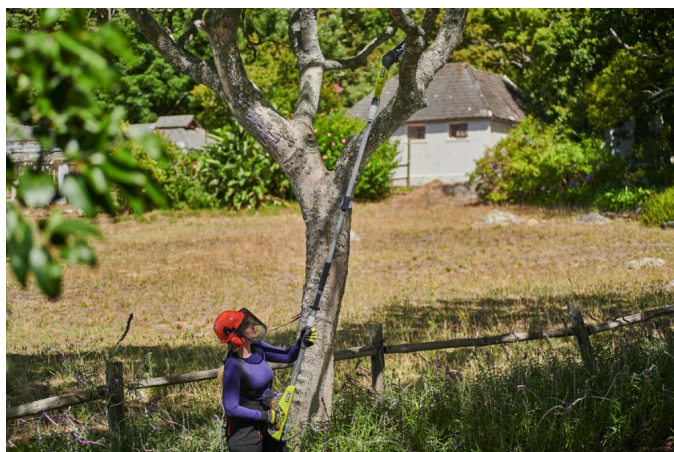

18V ONE+™ 20 cm Teleskopisk grensag RY18PP20A-0

RYOBI

18V ONE+ 

- Den teleskopiske stangen gir en total rekkevidde på opptil 2,9 meter, slik at du enkelt kan beskjære høye grener uten behov for stige
- Den solide aluminiumsstangen gir økt styrke og stabilitet, for bedre balanse og mer presis kontroll under bruk
- Med et 20 cm sverd og kjede kan du kutte små til mellomstore grener som er tørre, døde, skadet eller trenger beskjæring
- Leveres med skulderstrapp for økt komfort og støtte under bruk

Voltstyrke	18V
Sverdlengde (cm)	20
Kjedehastighet (m/s)	4.5
Vekt med batteri (EPTA) (kg)	4.33 (RB1820C)
Artikkelnummer	5133006744
Antall medfølgende batterier	0
Batterikapasitet (Ah)	-
Batteritype	Li-ion
EAN kode	4892210252289
Effektiv kuttlengde [cm]	16
Effektiv kuttlengde [cm]	16
Ladetid (min)	Leveres uten lader
Leveres i	Over 75 % resirkulert pappkartong
Leveres med lader	Nei
Lydstyrke feilmargin (dB(A))	3
Lydstyrke nivå (Lwa) (dB(A))	90.4
Standardutstyr	Sverdbeskyttelse, nøkkel og 50 ml flaske med sverd- og kjedeolje
Vekt uten batteri [kg]	3.9
Vibrasjonsnivå (m/s ²)	0.8
Vibrasjonsnivå feilmargin (m/s ²)	1.5